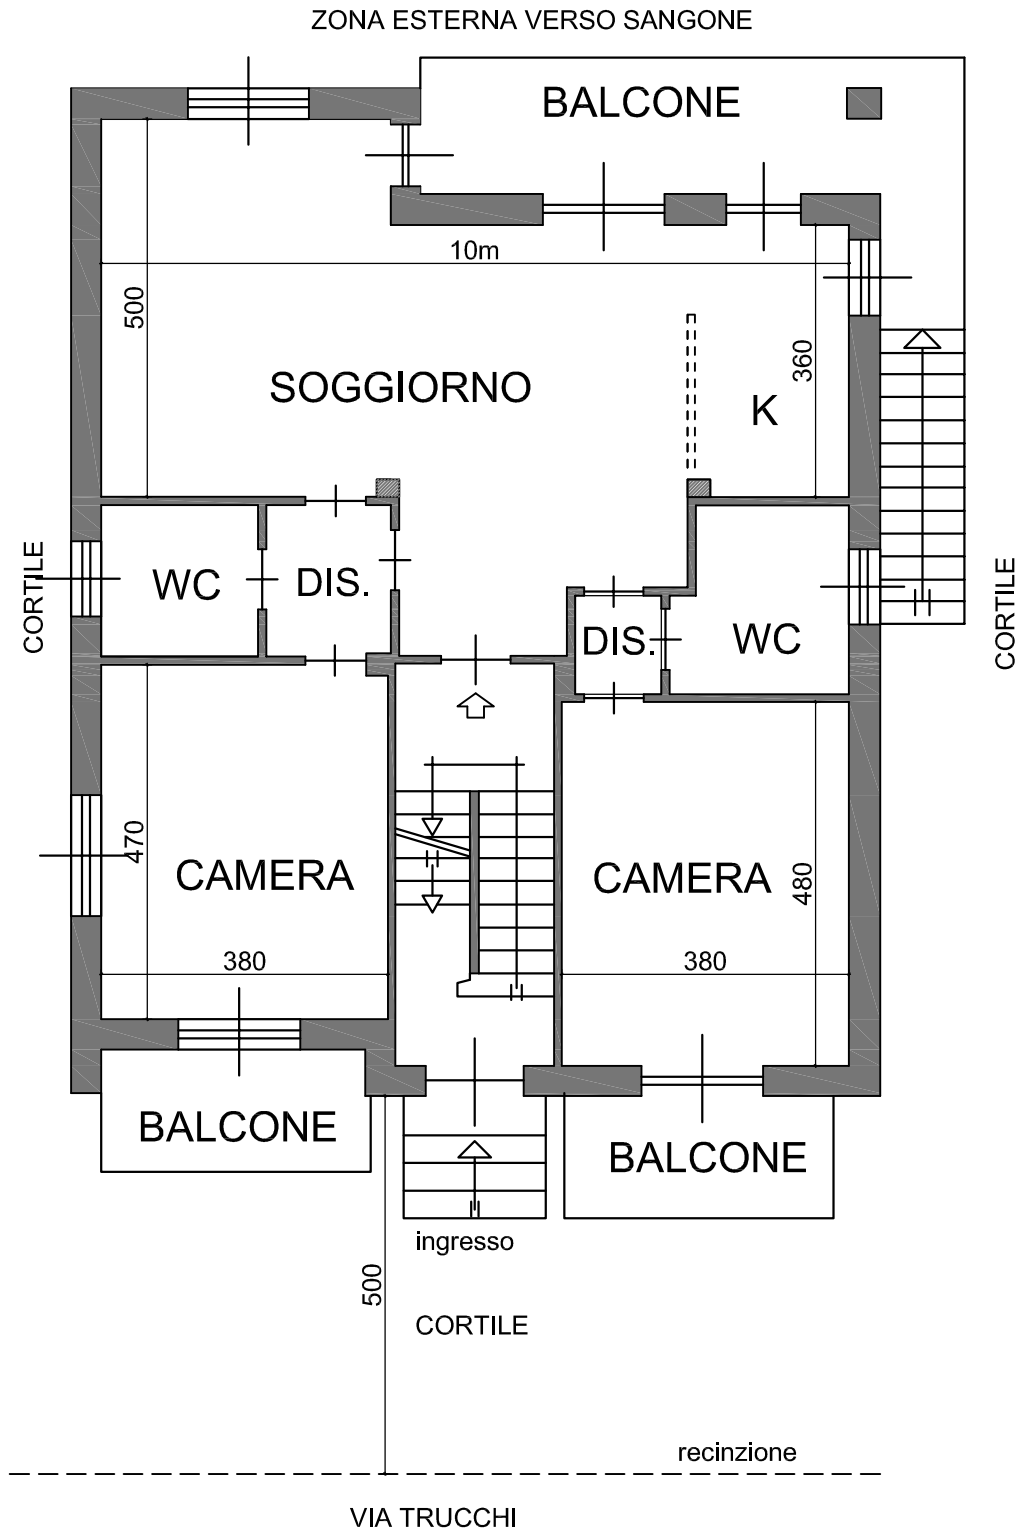

PIANTA PIANO TERRA

scala 1:100

PIANTA PIANO PRIMO

scala 1:100

Planimetria zona esterna scala 1:200

Area esterna:

zona verde = circa 300 mq

zona pavimentata = circa 170 mq