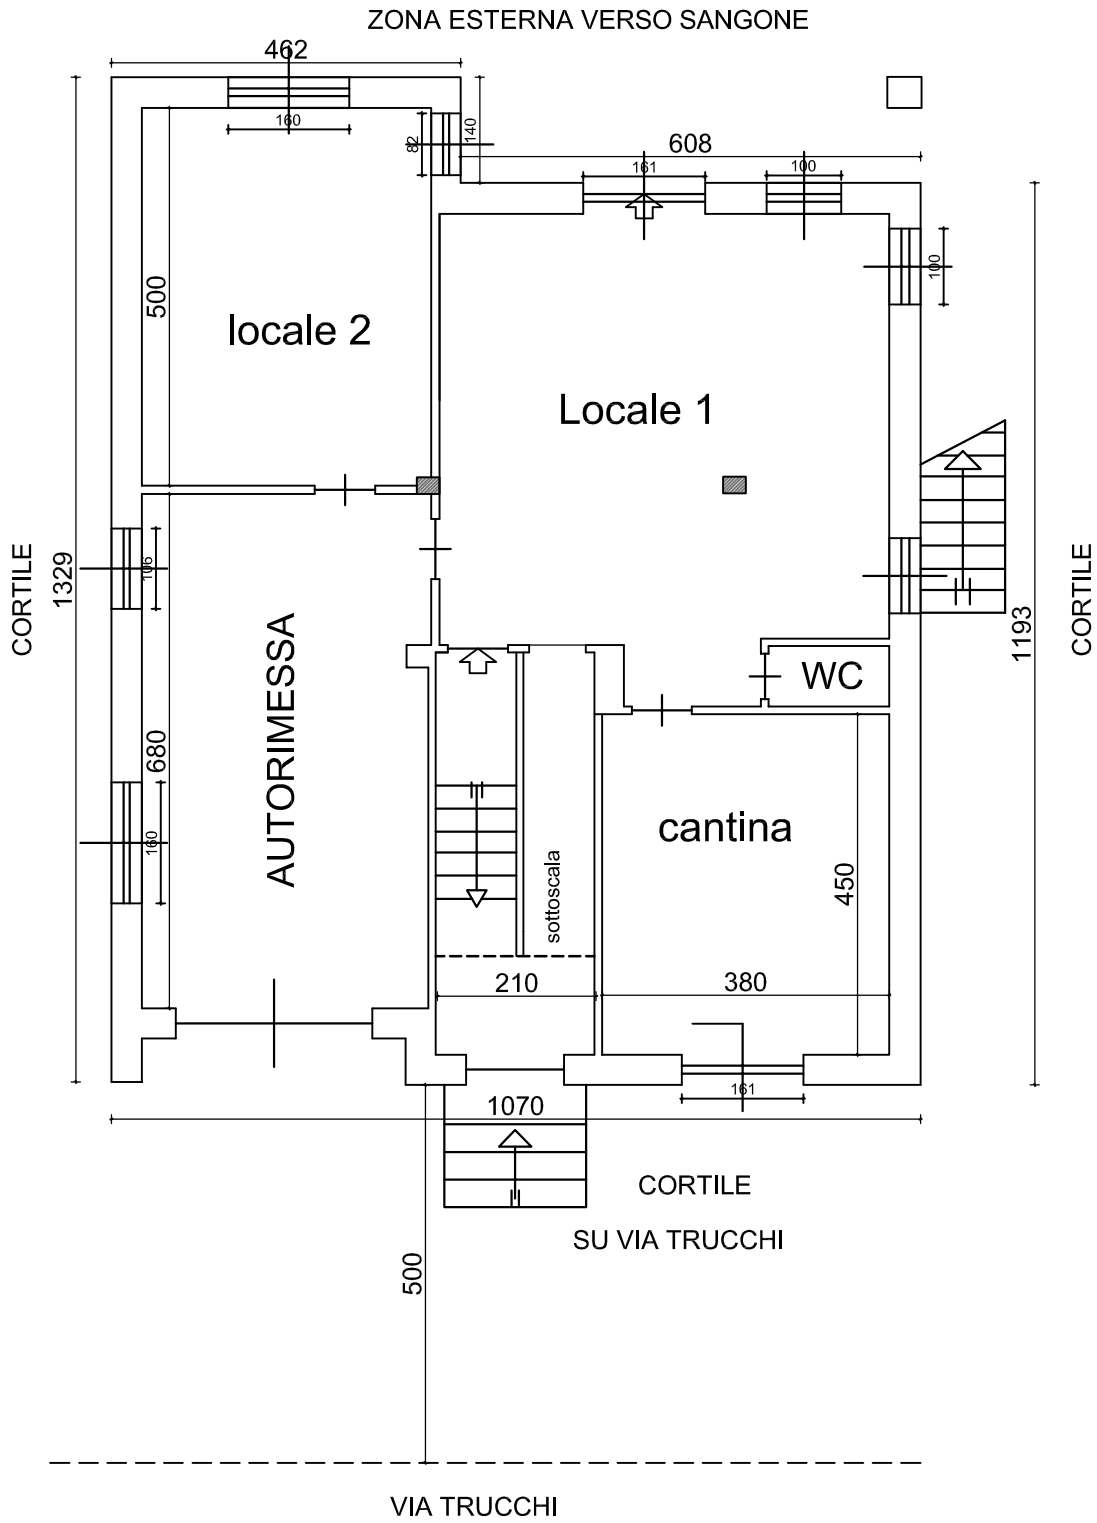

PIANTA PIANO TERRA

scala 1:100

PIANTA PIANO PRIMO

scala 1:100

Planimetria zona esterna scala 1:200

Area esterna:

zona verde = circa 300 mq

zona pavimentata = circa 170 mq